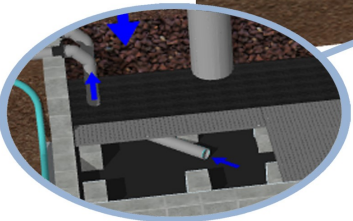

Bato pompput downflow
Gravitair naar natte pompput met
Vijverpomp naar keuze

Overloop Bato
aansluiten op riolering of
natuurlijke infiltratie via kokosdarm

Vijverpomp in pompput
Auga varioflow E20, Auga aquaflo E 20000
of Messner Eco Tec2 20000

**Collector 63mm met
Auga wanddoorvoer 50mm**
optie richtbare kogelflens (massage-jet)

**Filterzone met moerasrooster, enamat,
grote lava (16/32) en fijne lava (8/16)**
Mechanische en biologische filtering