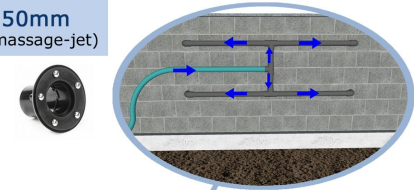

Bato pompput downflow
Gravitair naar natte pompput met
Vijverpomp naar keuze

Overloop Bato
aansluiten op riolering of
natuurlijke infiltratie via kokosdarm

Vijverpomp in pompput
Auga varioflow E20, Auga aquaflo E 20000
of Messner Eco Tec2 20000

**Collector 63mm met
Auga wanddoorvoer 50mm**
optie richtbare kogelflens (massage-jet)

**Filterzone met moerasrooster, enamat,
grote lava (16/32) en fijne lava (8/16)**
Mechanische en biologische filtering