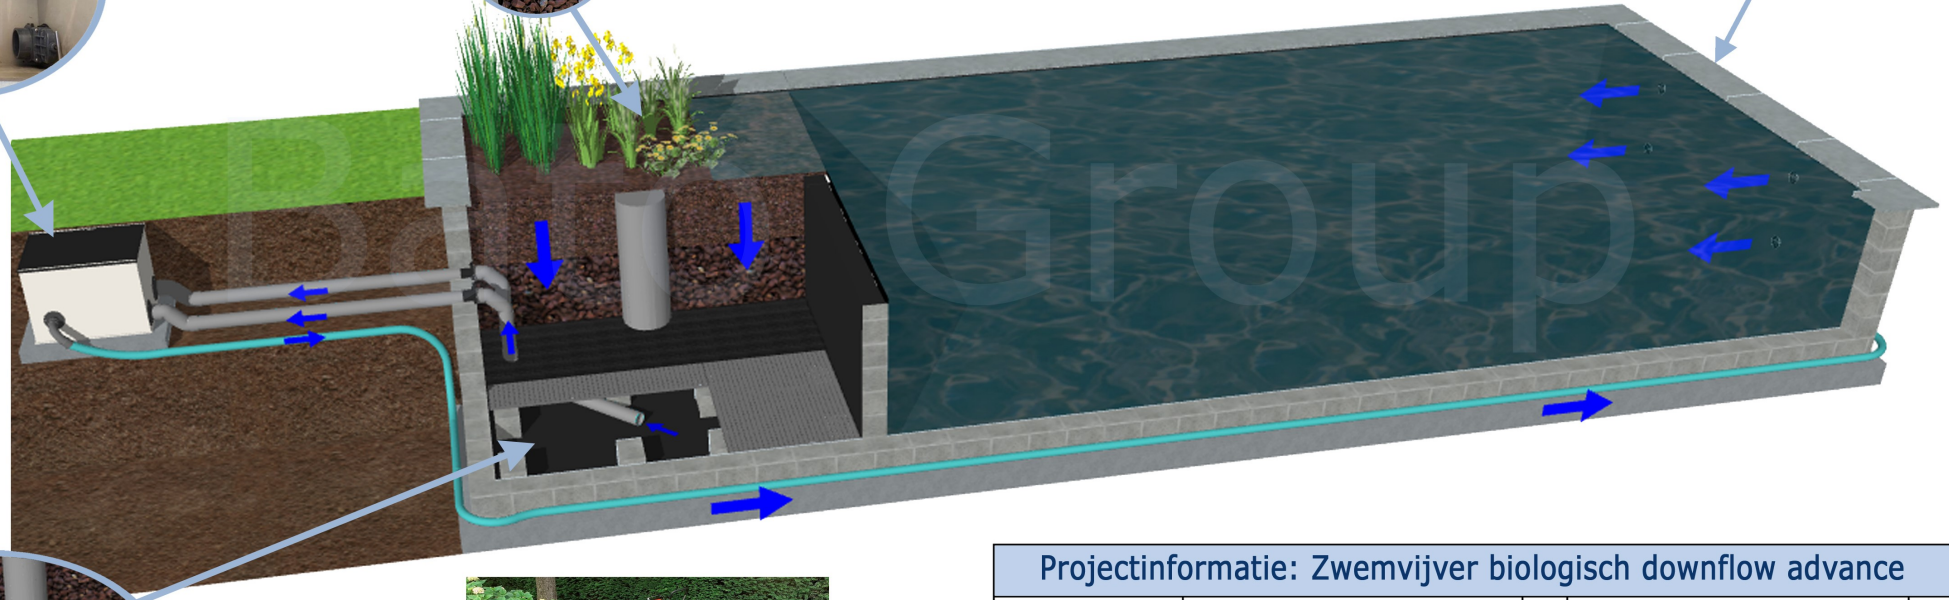

Bato pompput downflow
Gravitair naar natte pompput met
Vijverpomp naar keuze

Overloop Bato
aansluiten op riolering of
natuurlijke infiltratie via kokosdarm

Vijverpomp in pompput
Auga varioflow E20, Auga aquaflo E 20000
of Messner Eco Tec2 20000

**Collector 63mm met
Auga wanddoorvoer 50mm**
optie richtbare kogelflens (massage-jet)

**Filterzone met moerasrooster, enamat,
grote lava (16/32) en fijne lava (8/16)**
Mechanische en biologische filtering