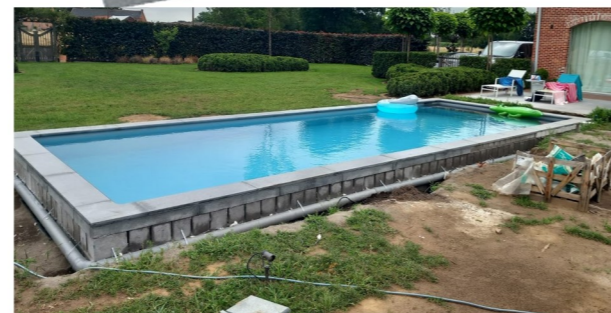

Collector Inspuiters

Leiding in dia 63 inspuiters dia 50 met richtbare afwerkstukken

Inbouwdelen zwembad Pro

(kleur nader te bepalen volgens kleur liner)

Zwembadinstallatie in technische lokaal

Bato paneel, elektrische kast, onsmetting, glasfilter, zwembadpomp en dosseringen