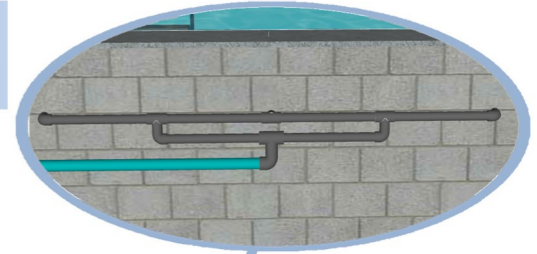

Pvc liner kleurkeuze

Zwart, Donkergrijs (antraciet), Lichtgrijs, Wit Zand (Beige), Lichtgroen, Licht blauw en blauw

Optie: Verlichting + inbouwdeel

Adagio warmwit of Rgb (optie)

Circulatie flow

naar zwembad →
naar technische ruimte →

Collector Inspuiters

Leiding in dia 63 inspuiters dia 50 met richtbare afwerkstukken

Inbouwdelen zwembad Pro

(kleur nader te bepalen volgens kleur liner)

Zwembadinstallatie in technische lokaal

Bato paneel, elektrische kast, onsmetting, glasfilter, zwembadpomp en dosseringen