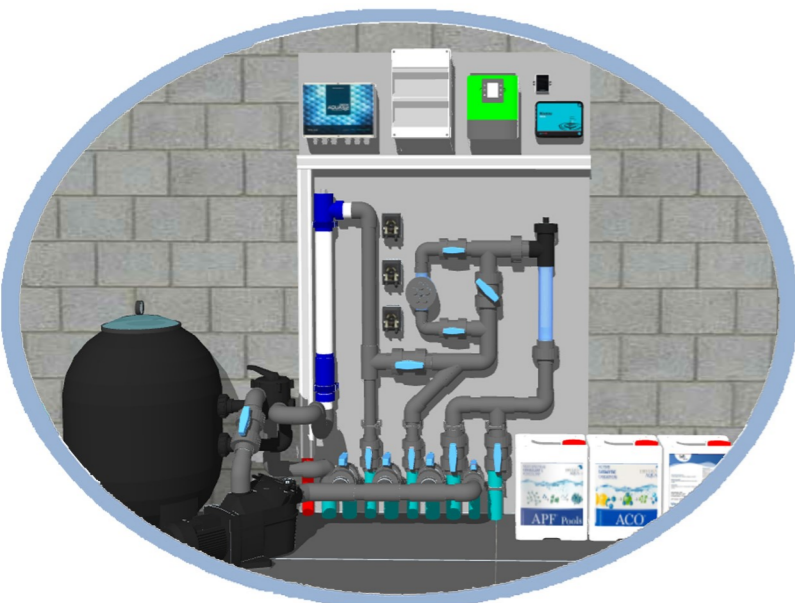

Collector Inspuiters

Leiding in dia 63 inspuiters dia 50 met richtbare afwerkstukken

Inbouwdelen zwembad Pro

(kleur nader te bepalen volgens kleur liner)

Zwembadinstallatie in technische lokaal

Bato paneel, elektrische kast, onsmetting, glasfilter, zwembadpomp en dosseringen