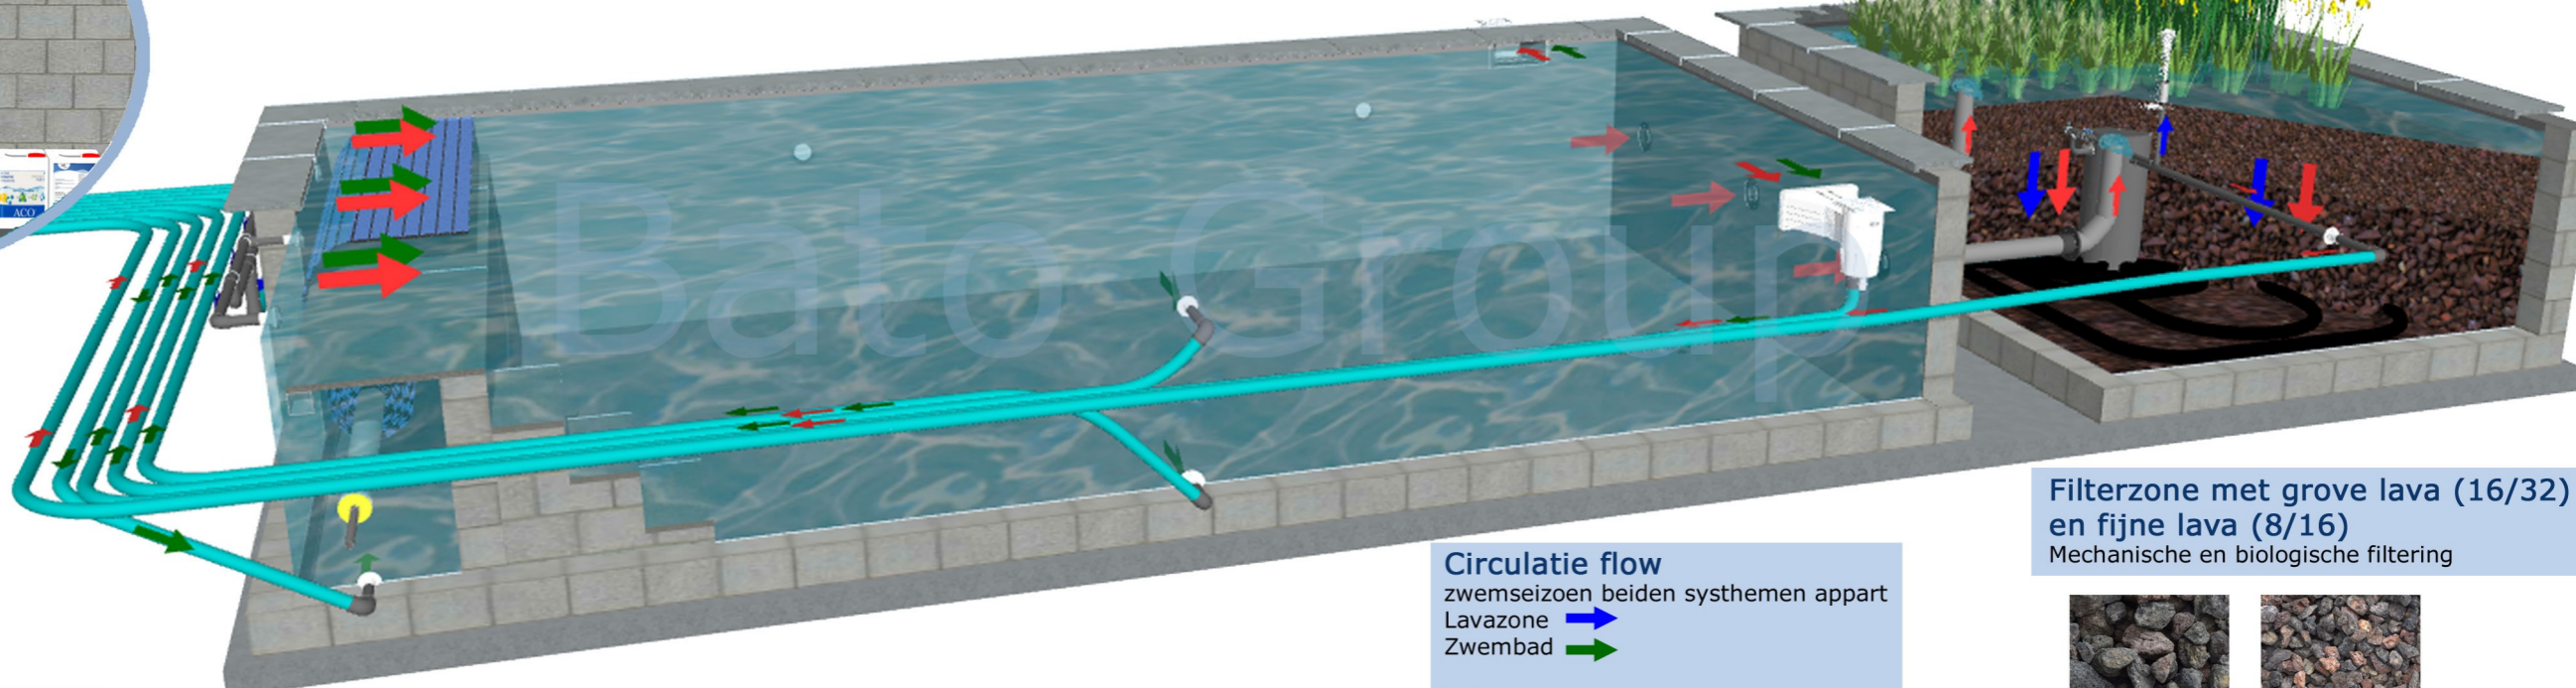

**Zwembadinstallatie in technische lokaal**  
Bato paneel, elektrische kast, onsmetting, glasfilter, zwembadpomp en dosseringen

**Optie: Verlichting + inbouwdeel**  
Adagio warmwit of Rgb (optie)

**Vijverpomp in pompput**  
Auga varioflow E20, Auga varioflow LV-20  
Auga aquaflow E 20000 of Messner Eco Tec2 20000

**Overloop Bato**  
aansluiten op riolering of natuurlijke infiltratie via kokosdarm

**Collector Inspuiters**  
Leiding in dia 63 inspuiters dia 50 met richtbare afwerkstukken

**Inbouwdelen zwembad Pro**  
(kleur nader te bepalen volgens kleur liner)

**Pvc liner kleurkeuze**  
Zwart, Donkergrijs (antraciet), Lichtgrijs, Wit  
Zand (Beige), Lichtgroen, Licht blauw en blauw

**Circulatie flow**  
zwemseizoen beiden systemen apart  
Lavazone →  
Zwembad →  
  
buiten zwemseizoen systemen samen  
zwemvijver downflow systeem →

**Filterzone met grove lava (16/32) en fijne lava (8/16)**  
Mechanische en biologische filtering