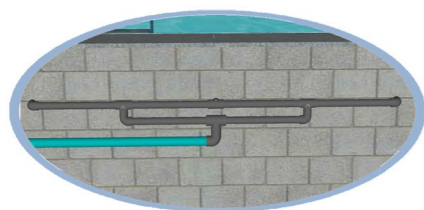

**Zwembadinstallatie in technische lokaal**  
Bato paneel, elektrische kast, onsmetting, glasfilter, zwembadpomp en dosseringen

**Optie: Verlichting + inbouwdeel**  
Adagio warmwit of Rgb (optie)

**Vijverpomp in pompput**  
Auga varioflow E20, Auga varioflow LV-20  
Auga aquaflow E 20000 of Messner Eco Tec2 20000

**Overloop Bato**  
aansluiten op riolering of natuurlijke infiltratie via kokosdarm

**Collector Inspuiters**  
Leiding in dia 63 inspuiters dia 50 met richtbare afwerkstukken

**Inbouwdelen zwembad Pro**  
(kleur nader te bepalen volgens kleur liner)

**Pvc liner kleurkeuze**  
Zwart, Donkergrijs (antraciet), Lichtgrijs, Wit  
Zand (Beige), Lichtgroen, Licht blauw en blauw

**Circulatie flow**  
zwemseizoen beiden systemen apart  
Lavazone →  
Zwembad →  
  
buiten zwemseizoen systemen samen  
zwemvijver downflow systeem →

**Filterzone met grove lava (16/32) en fijne lava (8/16)**  
Mechanische en biologische filtering