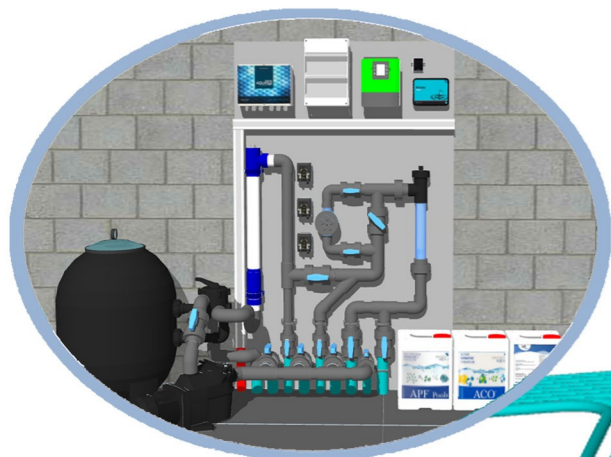

**Zwembadinstallatie in technische lokaal**  
Bato paneel, elektrische kast, onsmetting, glasfilter, zwembadpomp en dosseringen

**Optie: Verlichting + inbouwdeel**  
Adagio warmwit of Rgb (optie)

**Vijverpomp in pompput**  
Auga varioflow E20, Auga varioflow LV-20  
Auga aquaflow E 20000 of Messner Eco Tec2 20000

**Overloop Bato**  
aansluiten op riolering of natuurlijke infiltratie via kokosdarm

**Collector Inspuiters**  
Leiding in dia 63 inspuiters dia 50 met richtbare afwerkstukken

**Inbouwdelen zwembad Pro**  
(kleur nader te bepalen volgens kleur liner)

**Filterzone met grove lava (16/32) en fijne lava (8/16)**  
Mechanische en biologische filtering